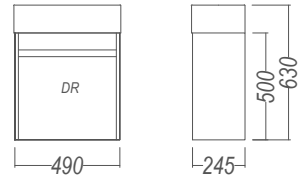

Internal Basin Depth
115 mm

Velaire

Alumino

Mini VC