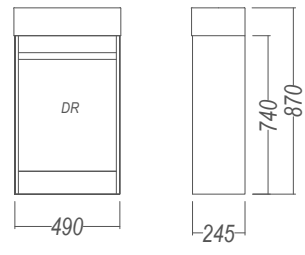

Internal Basin Depth
115 mm

Velaire

Alumino

Mini VC