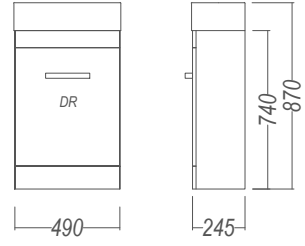

Internal Basin Depth
115 mm

Velaire

Alumino

Mini VC