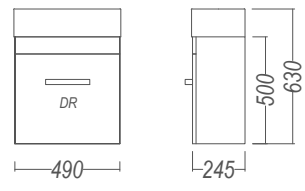

Internal Basin Depth
115 mm

Velaire

Alumino

Mini VC